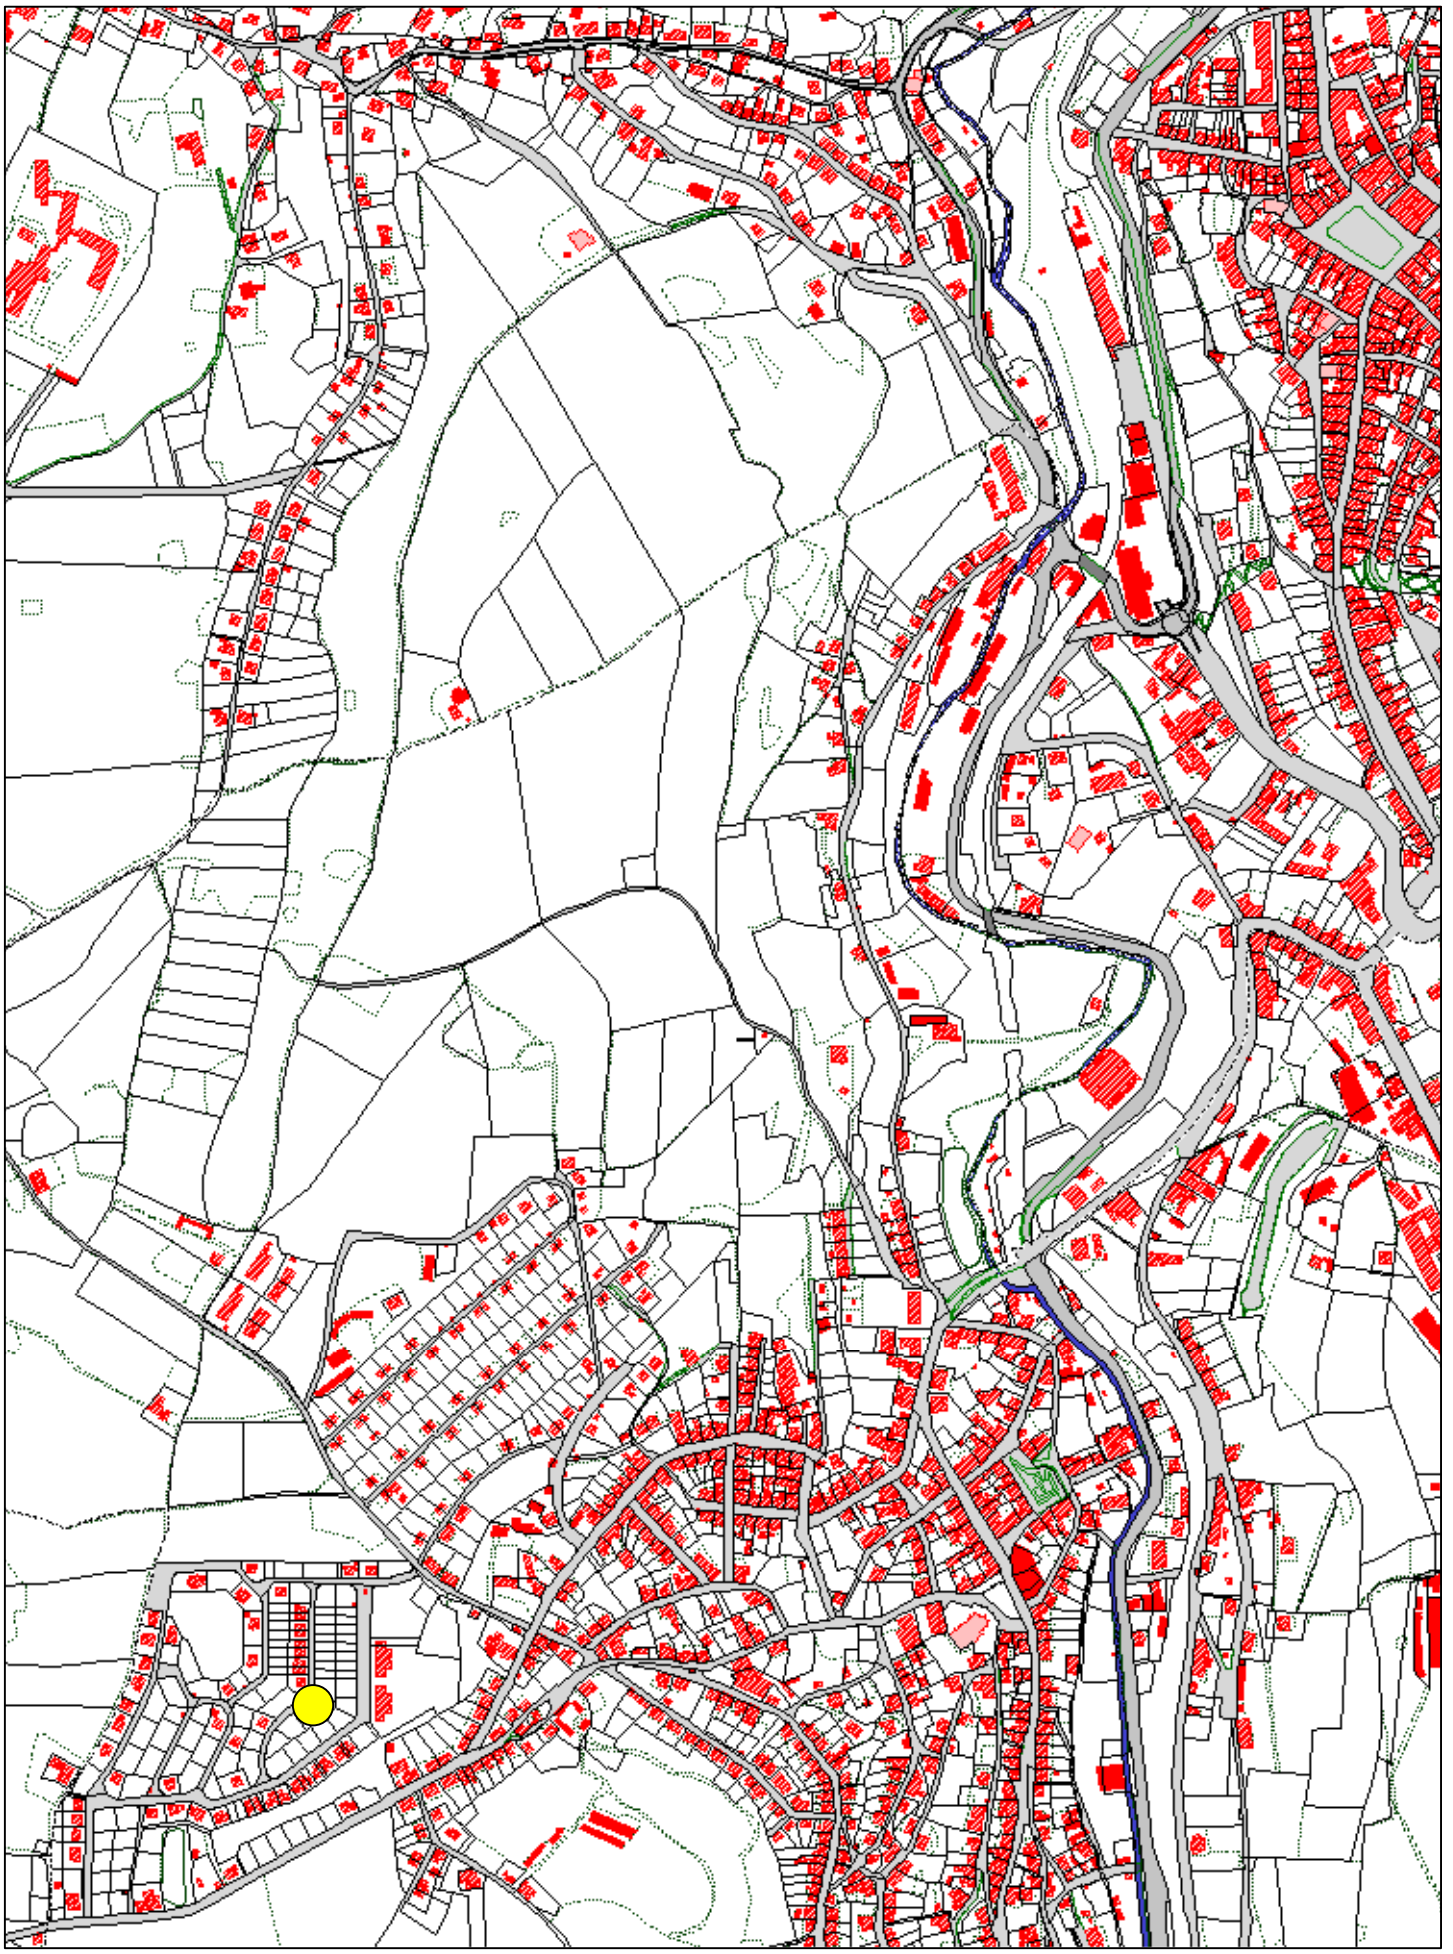

Annaberg Buchholz, Bebauungsplan "Heiterer Blick" Lage im Stadtgebiet

1 : 8000