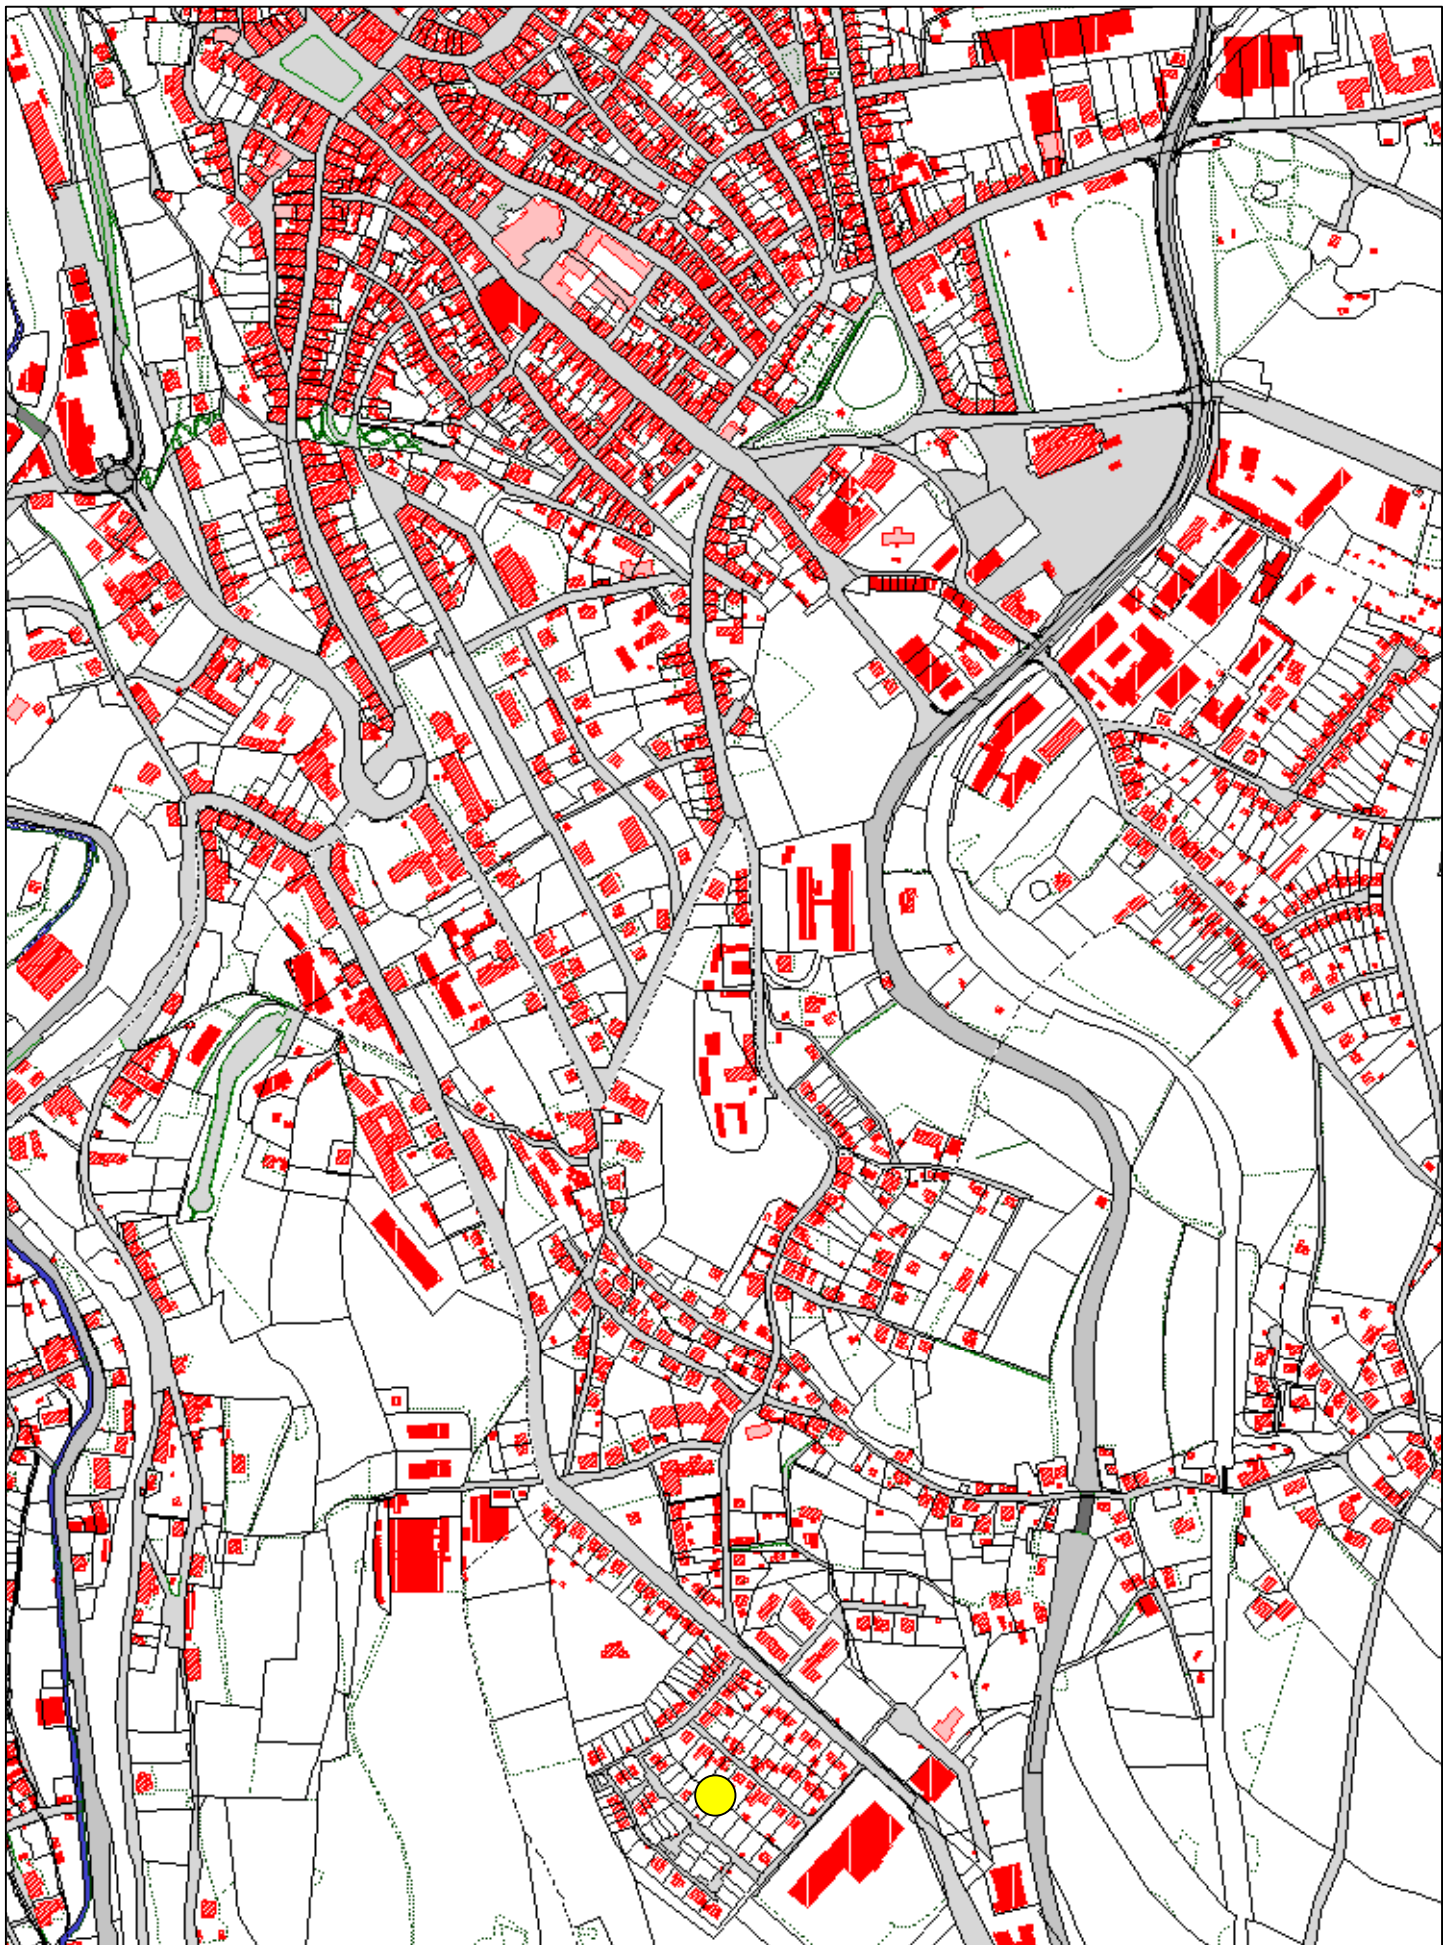

Annaberg Buchholz, Bebauungsplan Kleinrückerswalde, Lage im Stadtgebiet

175 87,5 0 175 Meter

1 : 7500